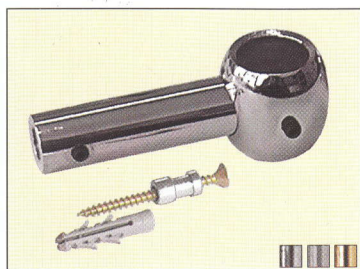

ø 16 x 1200 mm
101 027 01 chrom
101 027 02 chrom matný

Oblouk 135°
bend 135°

101 050 01 chrom
101 050 02 chrom matný
101 050 07 titan zlatý

Zátka madla
handle closer

101 055 01 chrom
101 055 02 chrom matný
101 055 07 titan zlatý

Úchytka madla
handle catch

101 030 01 chrom
101 030 02 chrom matný
101 030 07 titan zlatý

Zátka madla velká
large handle closer

101 060 01 chrom
101 060 02 chrom matný
101 060 07 titan zlatý

Úchytka madla prodloužená
extended handle catch