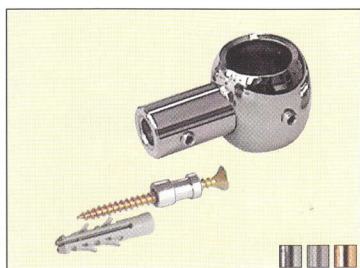

Madlo
handle

ø 16 x 450 mm
101 005 01 chrom
101 005 02 chrom matný
101 005 07 titan zlatý

ø 16 x 600 mm
101 015 01 chrom
101 015 02 chrom matný
101 015 07 titan zlatý

ø 16 x 900 mm
101 025 01 chrom
101 025 02 chrom matný
101 025 07 titan zlatý

ø 16 x 1200 mm
101 027 01 chrom
101 027 02 chrom matný

Oblouk 135°
bend 135°

101 050 01 chrom
101 050 02 chrom matný
101 050 07 titan zlatý

Zátka madla
handle closer

101 055 01 chrom
101 055 02 chrom matný
101 055 07 titan zlatý

Úchytka madla
handle catch

101 030 01 chrom
101 030 02 chrom matný
101 030 07 titan zlatý

Zátka madla velká
large handle closer

101 060 01 chrom
101 060 02 chrom matný
101 060 07 titan zlatý

Úchytka madla prodloužená
extended handle catch

101 035 01 chrom
101 035 02 chrom matný
101 035 07 titan zlatý

Dvojháček
double hook

101 064 01 chrom
101 064 02 chrom matný
101 064 07 titan zlatý

Držák spodní (úchytky)
lower holder (catches)

101 040 01 chrom
101 040 07 titan zlatý