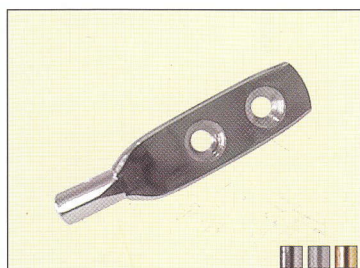

ø 16 x 1200 mm
101 027 01 chrom
101 027 02 chrom matný

Oblouk 135°
bend 135°

101 050 01 chrom
101 050 02 chrom matný
101 050 07 titan zlatý

Zátka madla
handle closer

101 055 01 chrom
101 055 02 chrom matný
101 055 07 titan zlatý

Úchytka madla
handle catch

101 030 01 chrom
101 030 02 chrom matný
101 030 07 titan zlatý

Zátka madla velká
large handle closer

101 060 01 chrom
101 060 02 chrom matný
101 060 07 titan zlatý

Úchytka madla prodloužená
extended handle catch

101 035 01 chrom
101 035 02 chrom matný
101 035 07 titan zlatý

Dvojháček
double hook

101 064 01 chrom
101 064 02 chrom matný
101 064 07 titan zlatý

Držák spodní (úchytky)
lower holder (catches)

101 040 01 chrom
101 040 07 titan zlatý