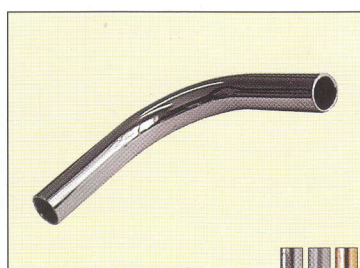

Úchytka madla
handle catch

101 030 01 chrom
101 030 02 chrom matný
101 030 07 titan zlatý

Zátka madla velká
large handle closer

101 060 01 chrom
101 060 02 chrom matný
101 060 07 titan zlatý

Úchytka madla prodloužená
extended handle catch

101 035 01 chrom
101 035 02 chrom matný
101 035 07 titan zlatý

Dvojháček
double hook

101 064 01 chrom
101 064 02 chrom matný
101 064 07 titan zlatý

Držák spodní (úchytky)
lower holder (catches)

101 040 01 chrom
101 040 07 titan zlatý

Háček
hook

101 065 01 chrom
101 065 02 chrom matný
101 065 07 titan zlatý

Oblouk 90°
bend 90°

101 045 01 chrom
101 045 02 chrom matný
101 045 07 titan zlatý

Háček "S"
"S" hook

101 066 01 chrom
101 066 02 chrom matný
101 066 07 titan zlatý