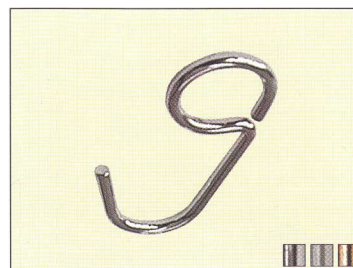

Úchytka madla
handle catch

101 030 01 chrom
101 030 02 chrom matný
101 030 07 titan zlatý

Zátka madla velká
large handle closer

101 060 01 chrom
101 060 02 chrom matný
101 060 07 titan zlatý

Úchytka madla prodloužená
extended handle catch

101 035 01 chrom
101 035 02 chrom matný
101 035 07 titan zlatý

Dvojháček
double hook

101 064 01 chrom
101 064 02 chrom matný
101 064 07 titan zlatý

Držák spodní (úchytky)
lower holder (catches)

101 040 01 chrom
101 040 07 titan zlatý

Háček
hook

101 065 01 chrom
101 065 02 chrom matný
101 065 07 titan zlatý

Oblouk 90°
bend 90°

101 045 01 chrom
101 045 02 chrom matný
101 045 07 titan zlatý

Háček "S"
"S" hook

101 066 01 chrom
101 066 02 chrom matný
101 066 07 titan zlatý

Podložka pod úchytku
catch washer

- 101 070 01** chrom
- 101 070 02** chrom matný
- 101 070 07** titan zlatý

Podložka tvarová
shaped washer

- 101 075 01** chrom
- 101 075 02** chrom matný
- 101 075 07** titan zlatý